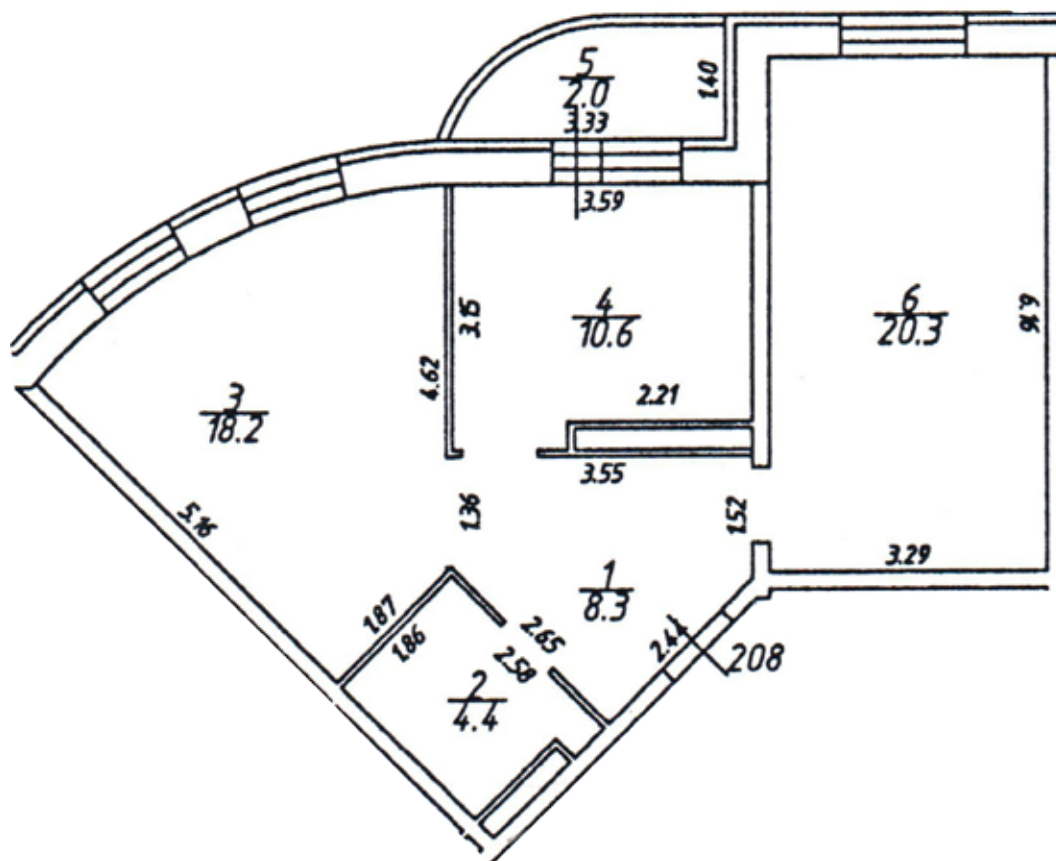

Московская область, Истринский район, г. Дедовск  
ул. Гвардейская, дом 12, секция 3 (17-ти этажная)

## Экспликация двухкомнатной квартиры на 16 этаже

Помещение квартиры 208

Этаж	Номер помещения	Номер по плану	Назначение частей помещения	Площадь всех частей здания (комнат и помещений вспомогательного назначения)	В том числе			
					Общая площадь жилых помещений	Из нее		Площадь помещений вспомогательного использования с коэффициентом
						Жилая	Подсобная	
16	208	1	прихожая	8,3	8,3		8,3	
		2	жилая	18,2	18,2	18,2		
		3	жилая	20,3	20,3	20,3		
		4	лоджия	2,0				2,0
		5	кухня	10,6	10,6		10,6	
		6	санузел	4,4	4,4		4,4	
Итого по пом. квартира 208				63,8	61,8	38,5	23,3	2,0