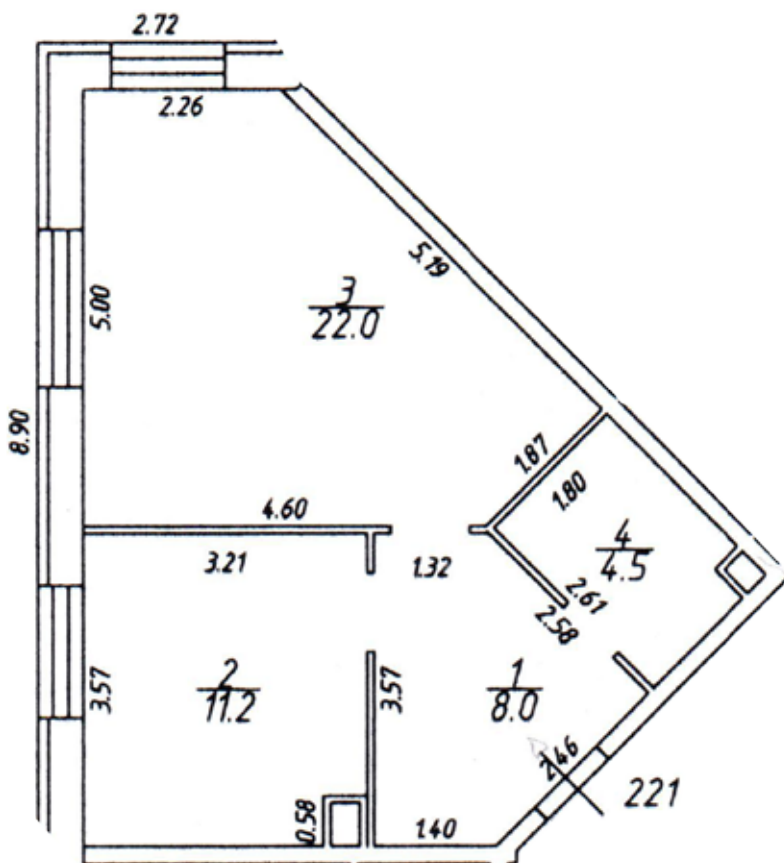

Московская область, Истринский район, г. Дедовск
ул. Гвардейская, дом 12, секция 3 (17-ти этажная)

Экспликация однокомнатной квартиры на 1 этаже

Помещение квартиры 221

Этаж	Номер помещения	Номер по плану	Назначение частей помещения	Площадь всех частей здания (комнат и помещений вспомогательного назначения)	В том числе			
					Общая площадь жилых помещений	Из нее		Площадь помещений вспомогательного использования с коэффициентом
						Жилая	Подсобная	
1	221	1	прихожая	8,0	8,0		8,0	
		2	жилая	22,0	22,0	22,0		
		3	кухня	11,2	11,2		11,2	
		4	санузел	4,5	4,5		4,5	
Итого по пом. квартира 221				45,7	45,7	22,0	23,7	