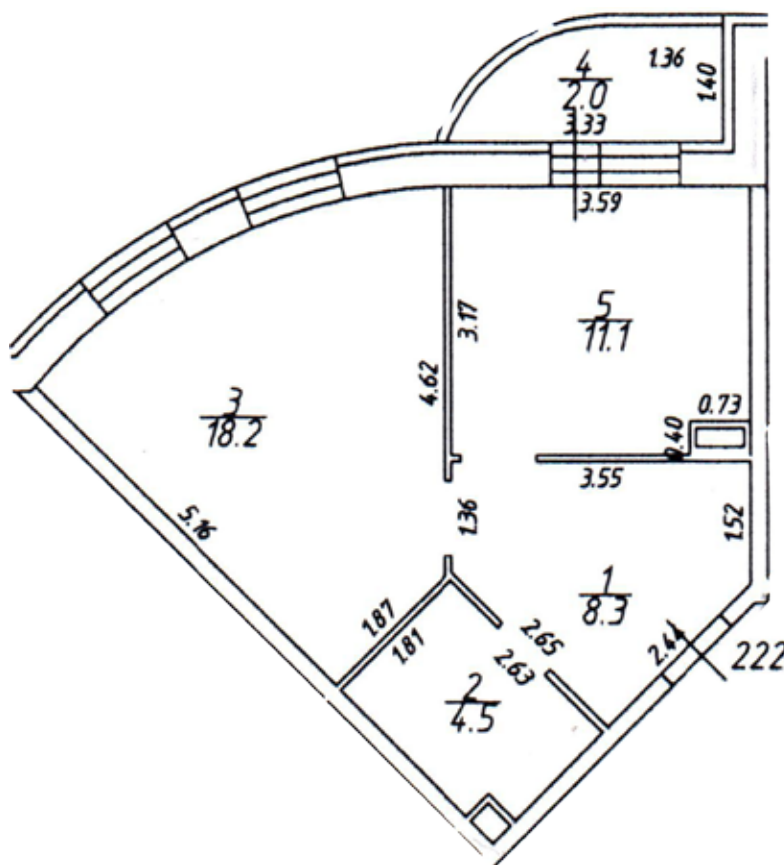

Московская область, Истринский район, г. Дедовск
ул. Гвардейская, дом 12, секция 3 (17-ти этажная)

Экспликация однокомнатной квартиры на 1 этаже

Помещение квартиры 222

Этаж	Номер помещения	Номер по плану	Назначение частей помещения	Площадь всех частей здания (комнат и помещений вспомогательного назначения)	В том числе			
					Общая площадь жилых помещений	Из нее		Площадь помещений вспомогательного использования с коэффициентом
						Жилая	Подсобная	
1	222	1	прихожая	8,3	8,3		8,3	
		2	жилая	18,2	18,2	18,2		
		3	кухня	11,1	11,1		11,1	
		4	лоджия	2,0				2,0
		5	санузел	4,5	4,5		4,5	
Итого по пом. квартира 222				44,1	42,1	18,2	23,9	2,0